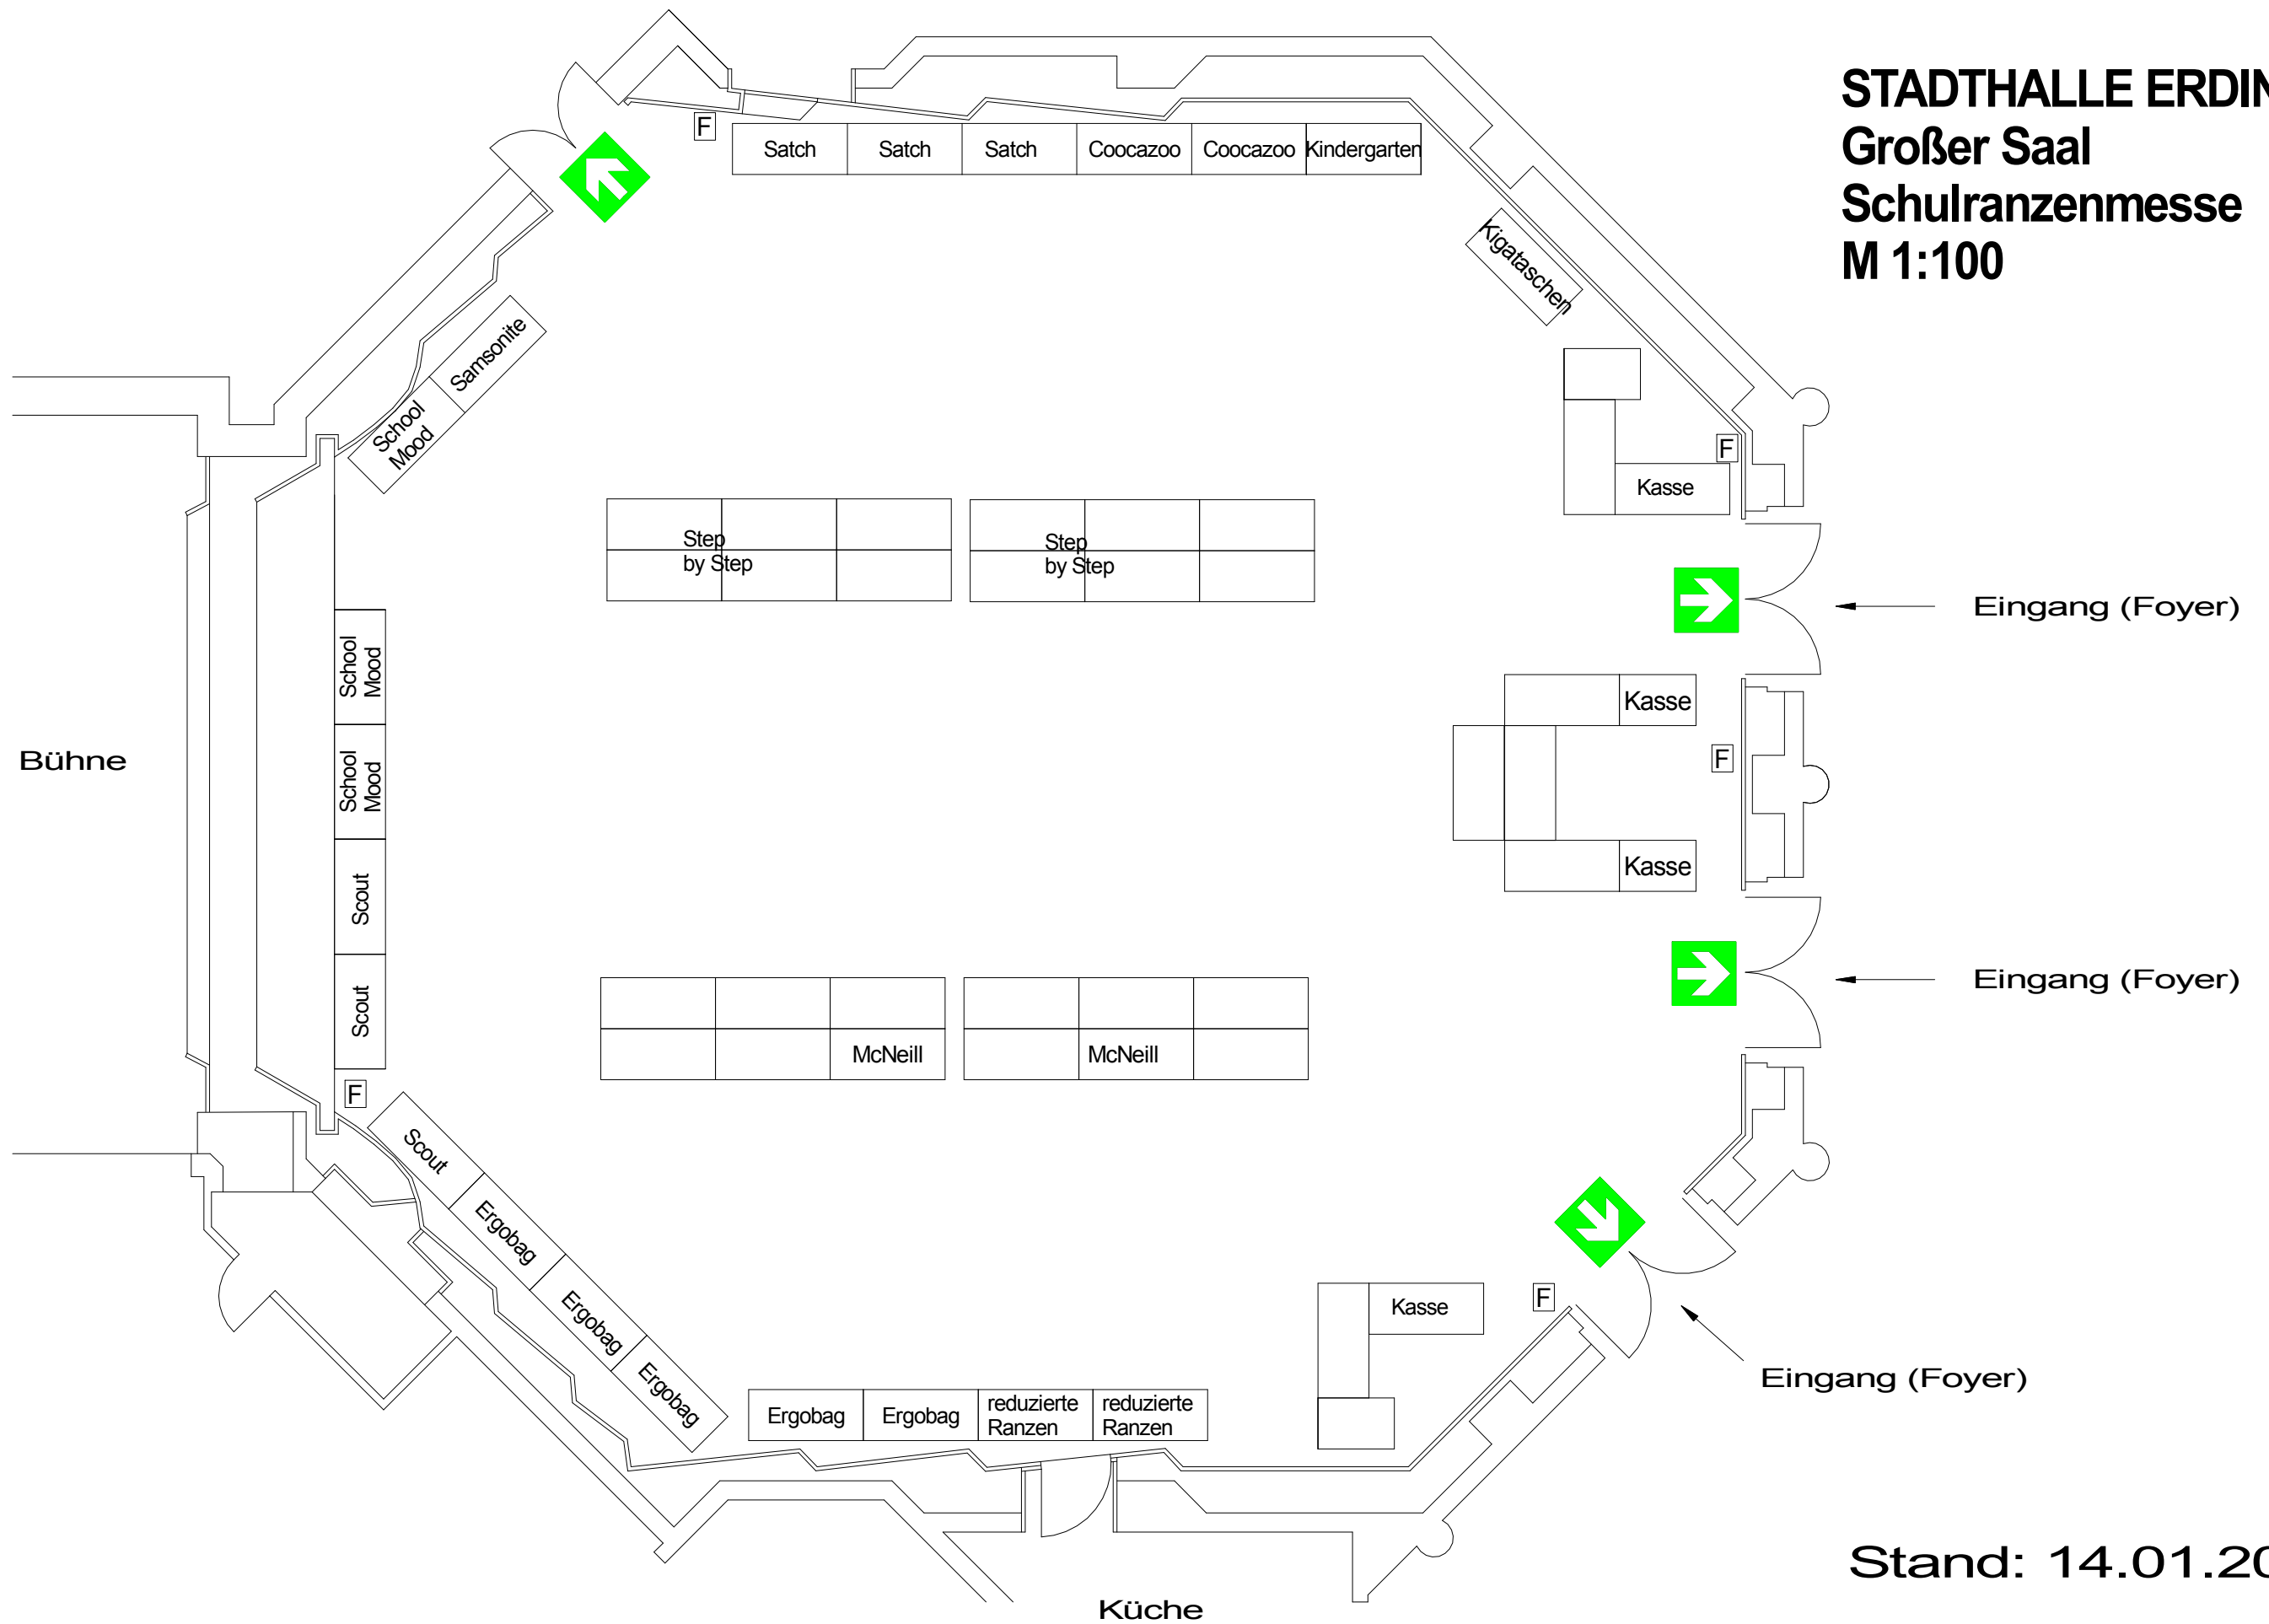

Notausgang
ins Freie

STADTHALLE ERDING Großer Saal Schulranzenmesse M 1:100

Stand: 14.01.2020