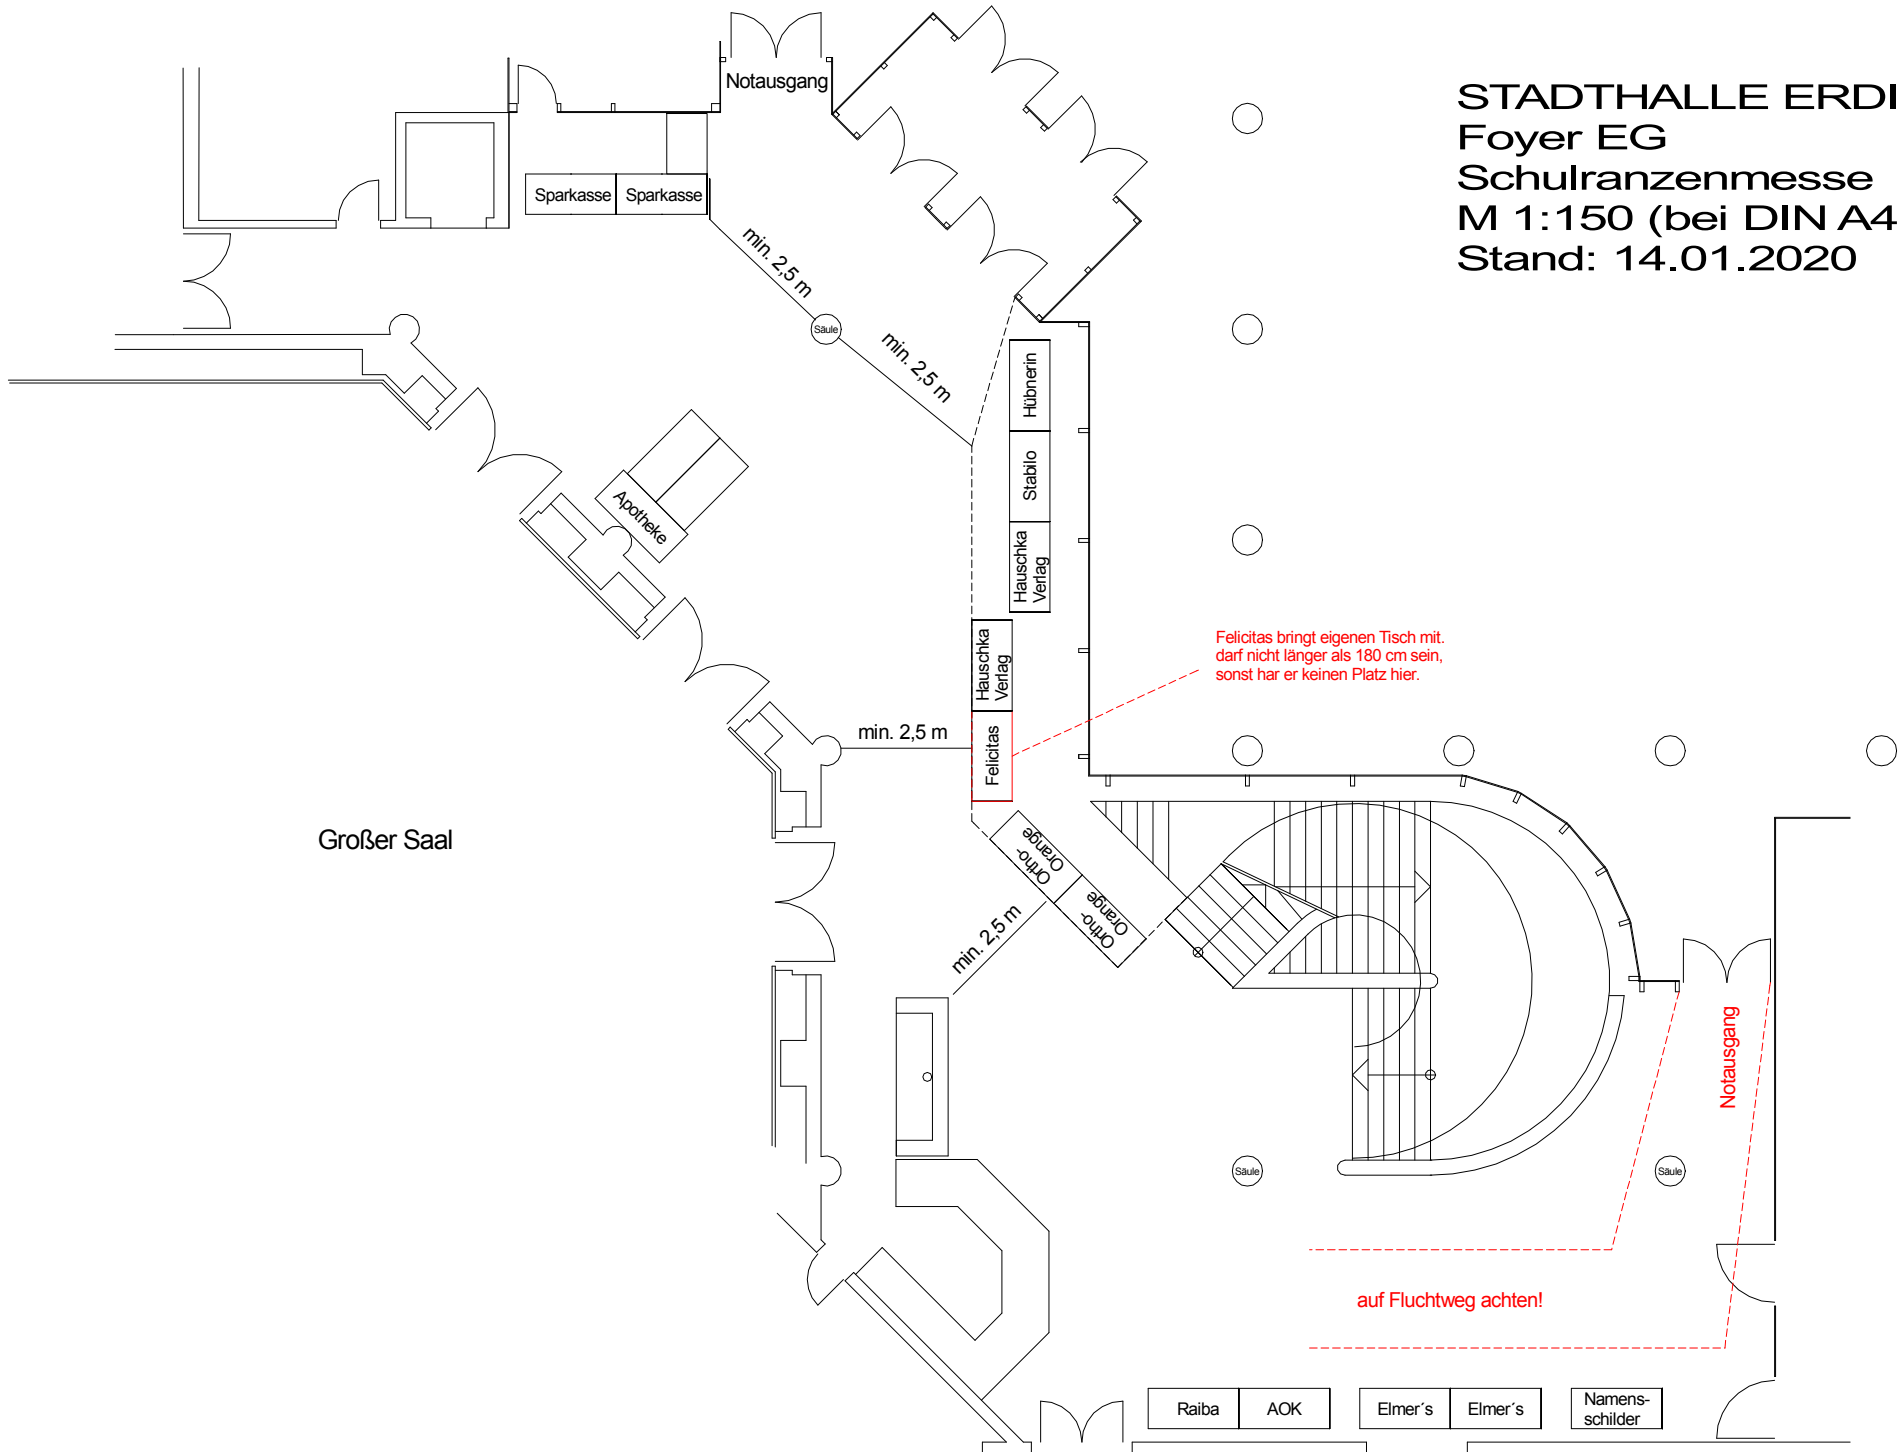

STADTHALLE ERDING
Foyer EG
Schulranzenmesse
M 1:150 (bei DIN A4)
Stand: 14.01.2020

Großer Saal

Felicitas bringt eigenen Tisch mit,
darf nicht länger als 180 cm sein,
sonst hat er keinen Platz hier.

auf Fluchtweg achten!

Notausgang