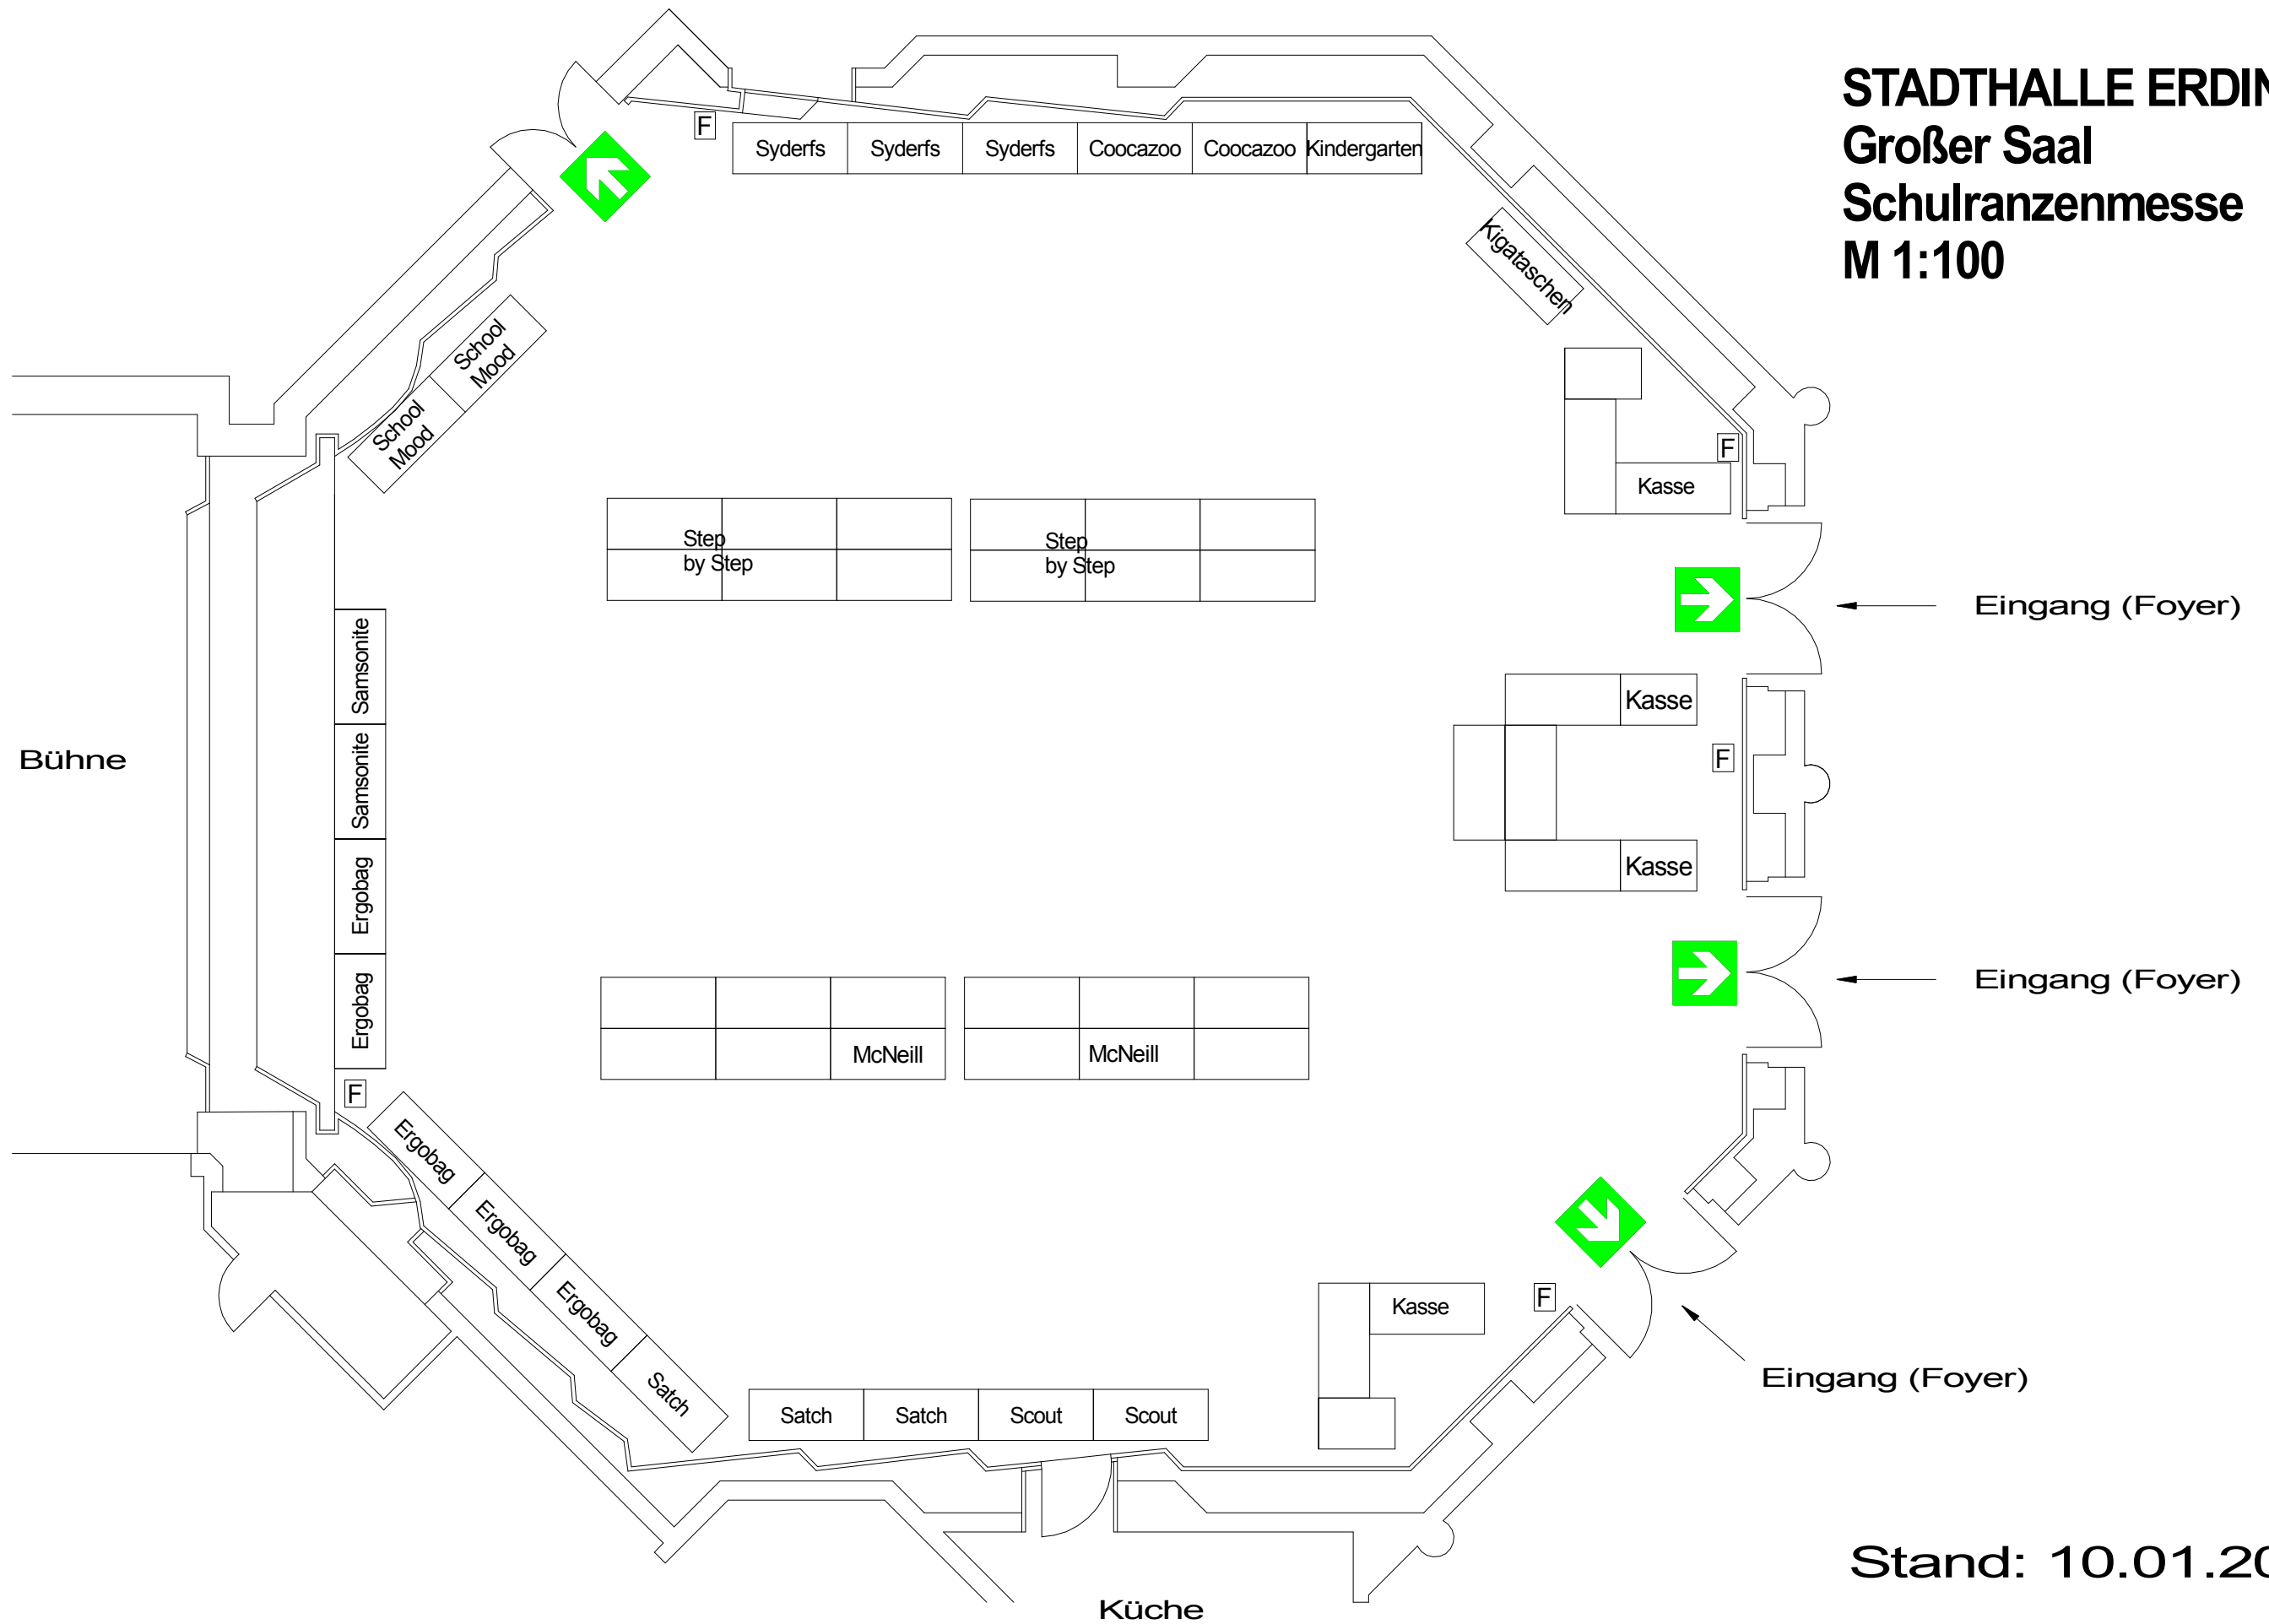

Notausgang
ins Freie

STADTHALLE ERDING
Großer Saal
Schulranzenmesse
M 1:100

Stand: 10.01.2018